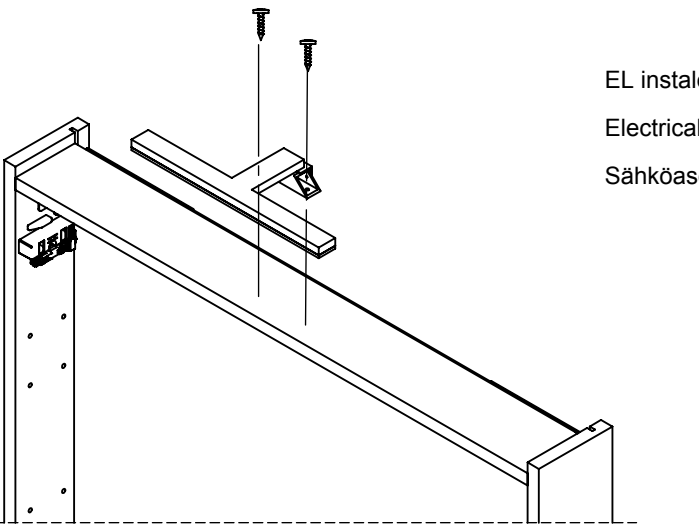

# SWOON 500/650/800/1000

Spegelskåp/Mirror cabinet/Peilikaapit

1

2

Spegelskåp 500	X=462 mm
Spegelskåp 650	X=612 mm
Spegelskåp 800	X=762 mm
Spegelskåp 1000	X=962 mm

3

EL installeras av fackman.

Electrical installation to be installed by authorized person.

Sähköasennuksen saa suorittaa vain valtuutettu sähköasentaja.

4

Efter höjjustering, glöm ej att dra åt skruv "A"  
 After heigh adjustment, do not forget to tighten screw "A"  
 Korkeussäädön jälkeen muista kiristää ruuvi "A"