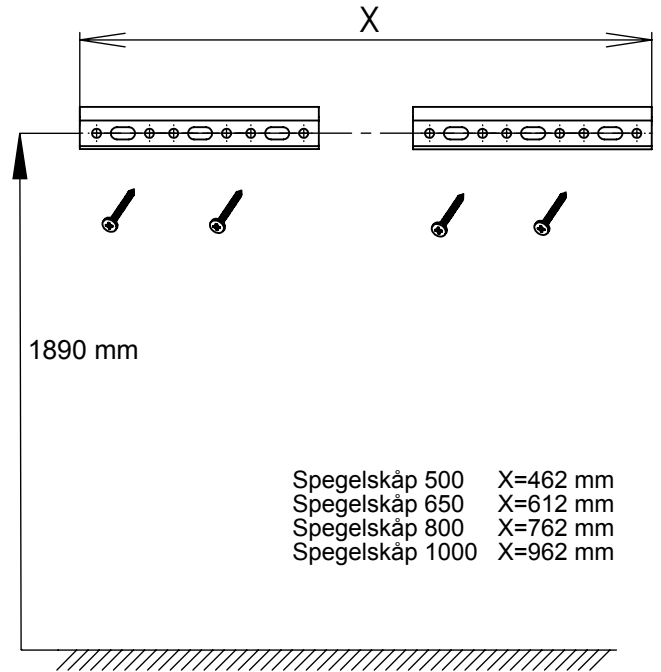

# SWOON 500/650/800/1000

Spegelskåp/Mirror cabinet/Peilikaapit

1

2

Spegelskåp 500	X=462 mm
Spegelskåp 650	X=612 mm
Spegelskåp 800	X=762 mm
Spegelskåp 1000	X=962 mm

3

EL installeras av fackman.

Electrical installation to be installed by authorized person.