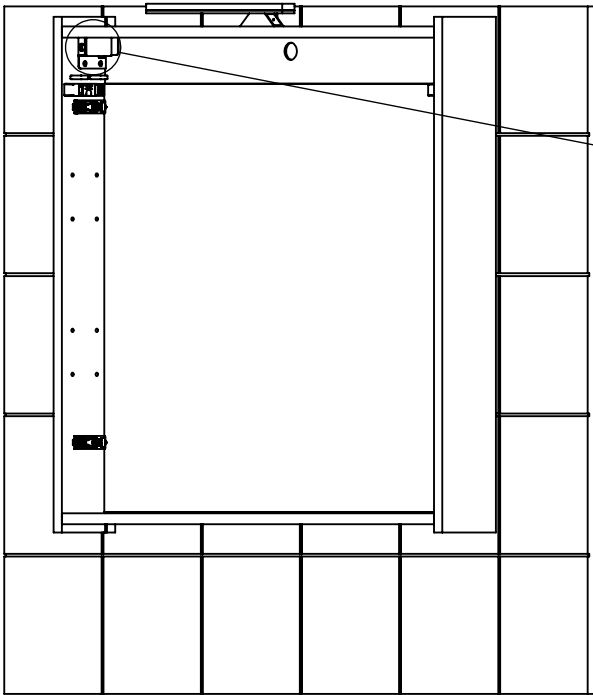

4

Efter höjjustering, glöm ej att dra åt skruv "A"
After heigh adjustment, do not forget to tighten screw "A"
Korkeussäädön jälkeen muista kiristää ruuvi "A"

5