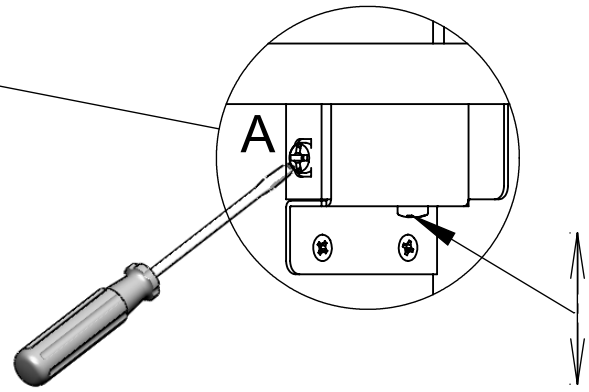

# SWOON 500/650/800/1000

Spegelskåp/Mirror cabinet/Peilikaapit

1

2

Spegelskåp 500	X=462 mm
Spegelskåp 650	X=612 mm
Spegelskåp 800	X=762 mm
Spegelskåp 1000	X=962 mm

3

EL installeras av fackman.

Electrical installation to be installed by authorized person.

Sähköasennuksen saa suorittaa vain valtuutettu sähköasentaja.

4

Efter höjjustering, glöm ej att dra åt skruv "A"  
 After heigh adjustment, do not forget to tighten screw "A"  
 Korkeussäädön jälkeen muista kiristää ruuvi "A"

5

x 8

6

A

A. Vid behov, finjustera dörren  
 A. If necessary, fine tune the door  
 A. Tarvittaessa säädä ovea