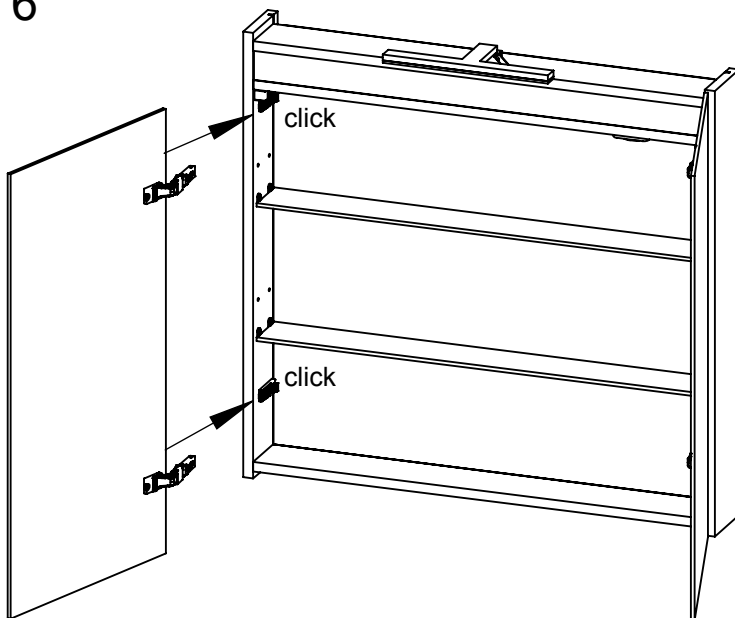

# SWOON 500/650/800/1000

Spegelskåp/Mirror cabinet/Peilikaapit

1

2

Spegelskåp 500	X=462 mm
Spegelskåp 650	X=612 mm
Spegelskåp 800	X=762 mm
Spegelskåp 1000	X=962 mm

3

EL installeras av fackman.

Electrical installation to be installed by authorized person.

Sähköasennuksen saa suorittaa vain valtuutettu sähköasentaja.

4

Efter höjjustering, glöm ej att dra åt skruv "A"  
 After heigh adjustment, do not forget to tighten screw "A"  
 Korkeussäädön jälkeen muista kiristää ruuvi "A"

5

x 8

6

A

A. Vid behov, finjustera dörren  
 A. If necessary, fine tune the door  
 A. Tarvittaessa säädä ovea