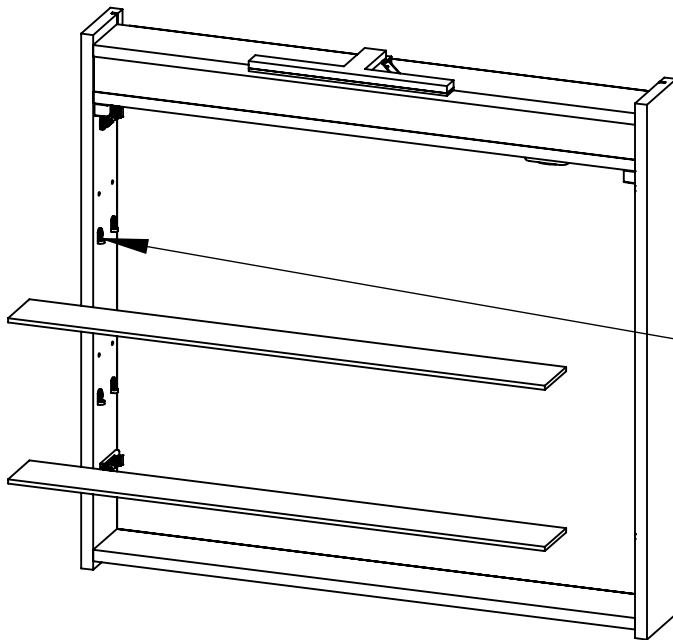

4

Efter höjjustering, glöm ej att dra åt skruv "A"
After heigh adjustment, do not forget to tighten screw "A"
Korkeussäädön jälkeen muista kiristää ruuvi "A"

5

x 8

6

A

A. Vid behov, finjustera dörren
A. If necessary, fine tune the door
A. Tarvittaessa säädä ovea