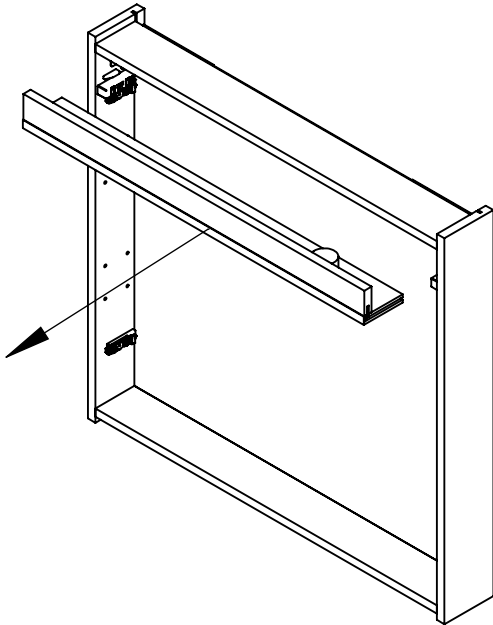

# SWOON 500/650/800/1000

Spegelskåp/Mirror cabinet/Peilikaapit

1

2

Spegelskåp 500	X=462 mm
Spegelskåp 650	X=612 mm
Spegelskåp 800	X=762 mm
Spegelskåp 1000	X=962 mm

3

EL installeras av fackman.

Electrical installation to be installed by authorized person.