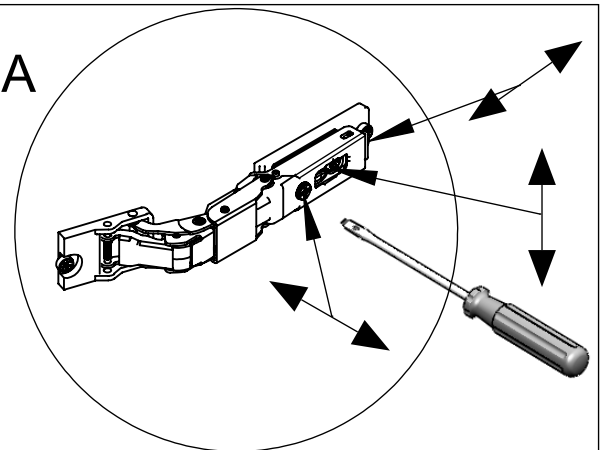

Sähköasennuksen saa suorittaa vain valtuutettu sähköasentaja.

4

Efter höjjustering, glöm ej att dra åt skruv "A"  
 After heigh adjustment, do not forget to tighten screw "A"  
 Korkeussäädön jälkeen muista kiristää ruuvi "A"

5

x 8

6

A

A. Vid behov, finjustera dörren  
 A. If necessary, fine tune the door  
 A. Tarvittaessa säädä ovea