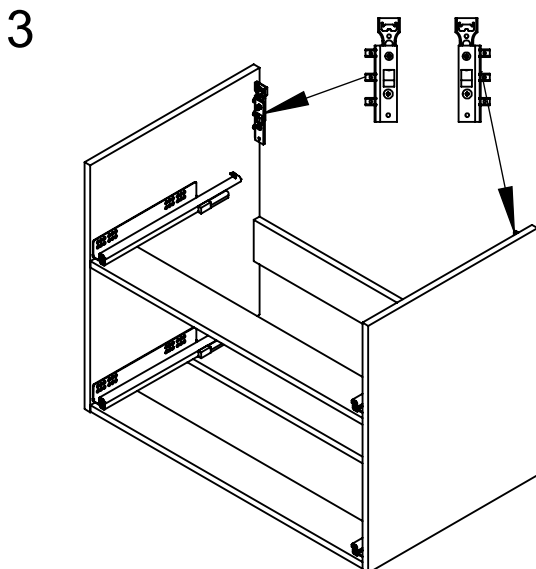

SWOON SQUARE 500/650/800/1000

Tvättställsskåp/Vanity unit/Allaskaapit

1
A. Tryck in handtagen och tag ur lådan.
A. Press the handles and take out the drawer.
A. Paina kahvaa ja vedä laatikko irti.

2
A. Tryck in handtagen och tag ur innerlådan.
A. Press the handles and take out the inner drawer.
A. Paina kahvaa ja vedä sisälaatikko irti.

SOFT 500	X=458 mm
SOFT 650	X=610 mm
SOFT 800	X=760 mm
SOFT 1000	X=958 mm

5

x 8

6

7

8

9

Efter höjjustering, glöm ej att dra åt skruv "A"