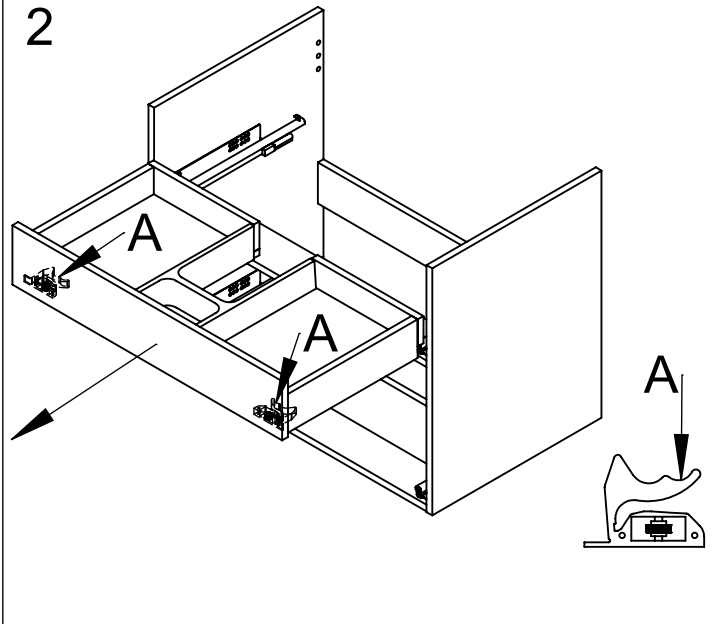

SWOON SQUARE 500/650/800/1000

Tvättställsskåp/Vanity unit/Allaskaapit

1
A. Tryck in handtagen och tag ur lådan.
A. Press the handles and take out the drawer.
A. Paina kahvaa ja vedä laatikko irti.

2
A. Tryck in handtagen och tag ur innerlådan.
A. Press the handles and take out the inner drawer.
A. Paina kahvaa ja vedä sisälaatikko irti.

SOFT 500	X=458 mm
SOFT 650	X=610 mm
SOFT 800	X=760 mm
SOFT 1000	X=958 mm

5

x 8

6

7

8

9

Efter höjjustering, glöm ej att dra åt skruv "A"