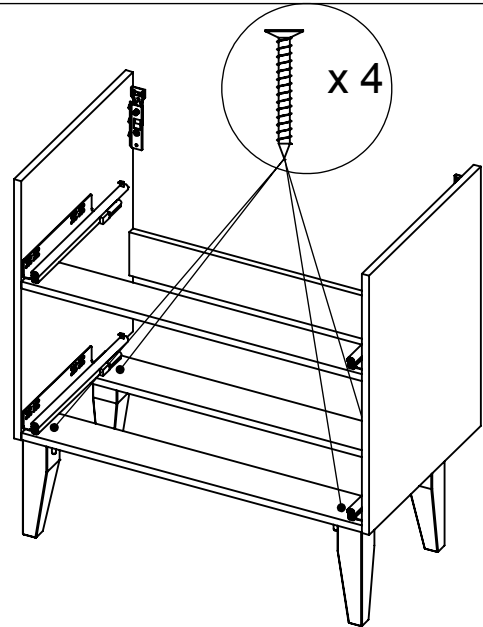

SOFT 500	X=458 mm
SOFT 650	X=610 mm
SOFT 800	X=760 mm
SOFT 1000	X=958 mm

5

x 8

6

7

8

9

Efter höjjustering, glöm ej att dra åt skruv "A"

After height adjustment, do not forget to tighten the screw "A"

Korkeussäädön jälkeen kiristää ruuvi "A"