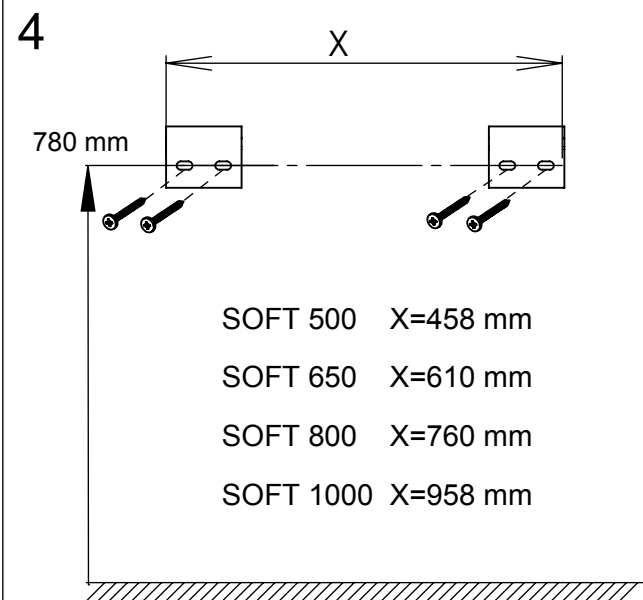

SWOON SQUARE 500/650/800/1000

Tvättställsskåp/Vanity unit/Allaskaapit

1
A. Tryck in handtagen och tag ur lådan.
A. Press the handles and take out the drawer.
A. Paina kahvaa ja vedä laatikko irti.

2
A. Tryck in handtagen och tag ur innerlådan.
A. Press the handles and take out the inner drawer.
A. Paina kahvaa ja vedä sisälaatikko irti.

SOFT 500	X=458 mm
SOFT 650	X=610 mm
SOFT 800	X=760 mm
SOFT 1000	X=958 mm

5

x 8

6

7

8

9

Efter höjjustering, glöm ej att dra åt skruv "A"