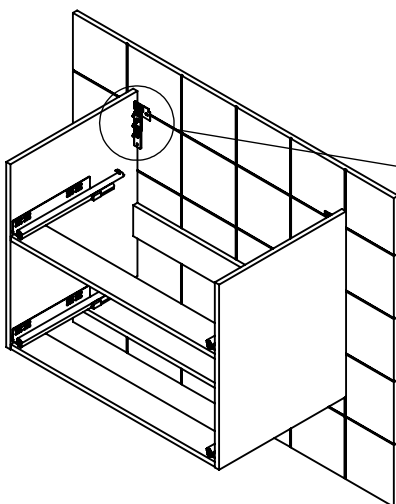

SOFT 500	X=458 mm
SOFT 650	X=610 mm
SOFT 800	X=760 mm
SOFT 1000	X=958 mm

5

x 8

6

7

8

9

Efter höjjustering, glöm ej att dra åt skruv "A"

After height adjustment, do not forget to tighten the screw "A"

Korkeussäädön jälkeen kiristää ruuvi "A"