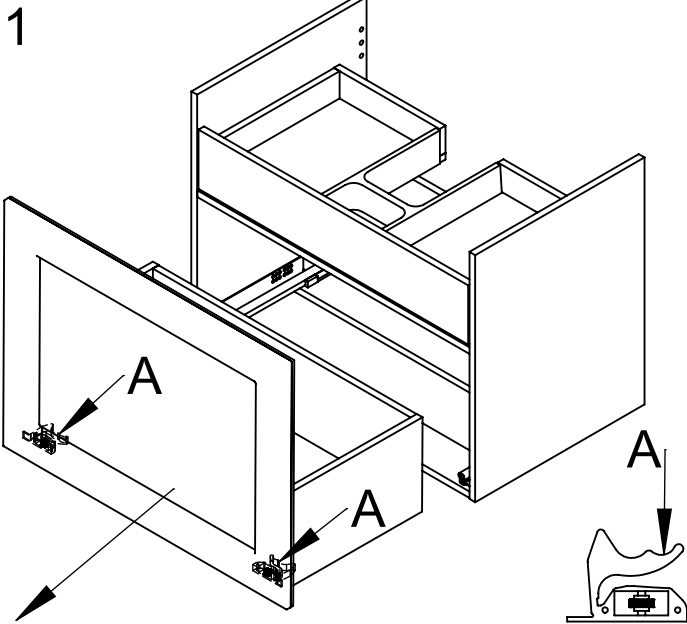

SWOON SQUARE 500/650/800/1000

Tvättställsskåp/Vanity unit/Allaskaapit

1
A. Tryck in handtagen och tag ur lådan.
A. Press the handles and take out the drawer.
A. Paina kahvaa ja vedä laatikko irti.

2
A. Tryck in handtagen och tag ur innerlådan.
A. Press the handles and take out the inner drawer.
A. Paina kahvaa ja vedä sisälaatikko irti.

SOFT 500	X=458 mm
SOFT 650	X=610 mm
SOFT 800	X=760 mm
SOFT 1000	X=958 mm

5

x 8

6

7

8

9

Efter höjjustering, glöm ej att dra åt skruv "A"