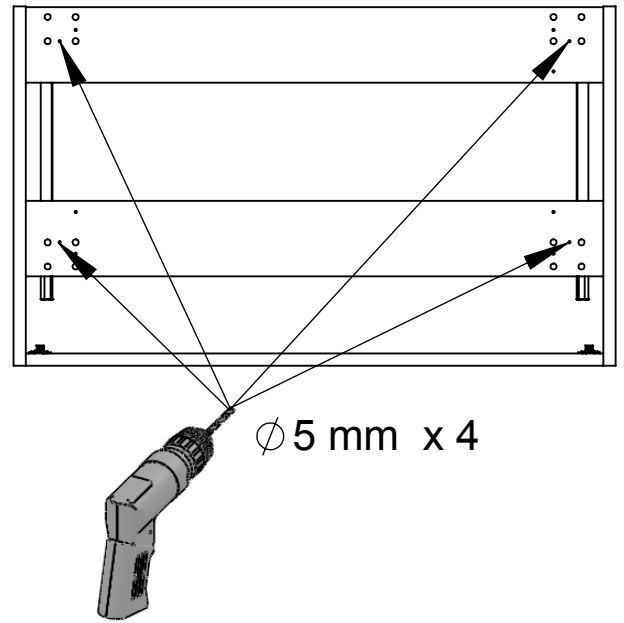

SWOON SQUARE 500/650/800/1000

Tvättställsskåp/Vanity unit/Allaskaapit

1
A. Tryck in handtagen och tag ur lådan.
A. Press the handles and take out the drawer.
A. Paina kahvaa ja vedä laatikko irti.

2
A. Tryck in handtagen och tag ur innerlådan.
A. Press the handles and take out the inner drawer.
A. Paina kahvaa ja vedä sisälaatikko irti.

SOFT 500	X=458 mm
SOFT 650	X=610 mm
SOFT 800	X=760 mm
SOFT 1000	X=958 mm

5

x 8

6

7

8

9

Efter höjjustering, glöm ej att dra åt skruv "A"