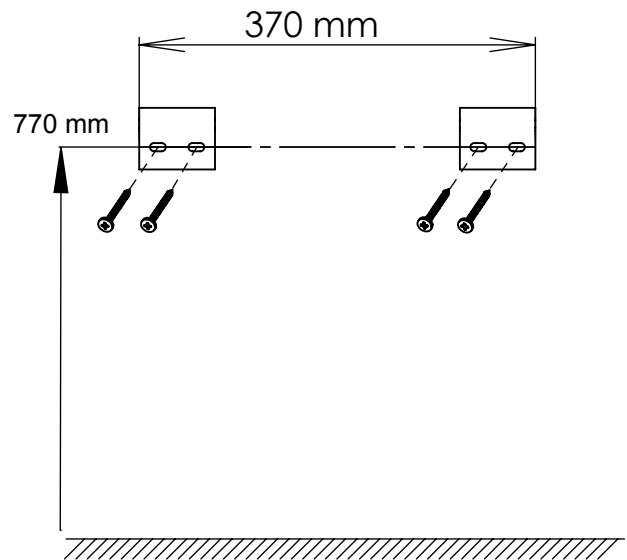

# SWOON SINGLE 420

Tvättställsskåp/Vanity unit/Allaskaapit

**SIDE**

**SOFT**

**SQUARE**

1

2

3

Efter höjjustering, glöm ej att dra åt skruv "A"

After heigh adjustment, do not forget to tighten screw "A"

Korkeussäädön jälkeen muista kiristää ruuvi "A"

4

5

6

click

A