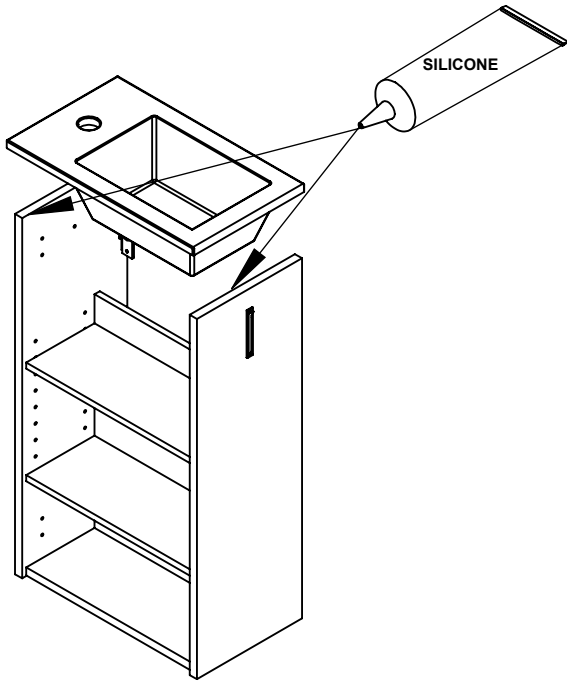

# SWOON SINGLE 420

Tvättställsskåp/Vanity unit/Allaskaapit

**SIDE**

**SOFT**

**SQUARE**

1

2

3

Efter höjjustering, glöm ej att dra åt skruv "A"

After heigh adjustment, do not forget to tighten screw "A"

Korkeussäädön jälkeen muista kiristää ruuvi "A"

4

5

6

click

A