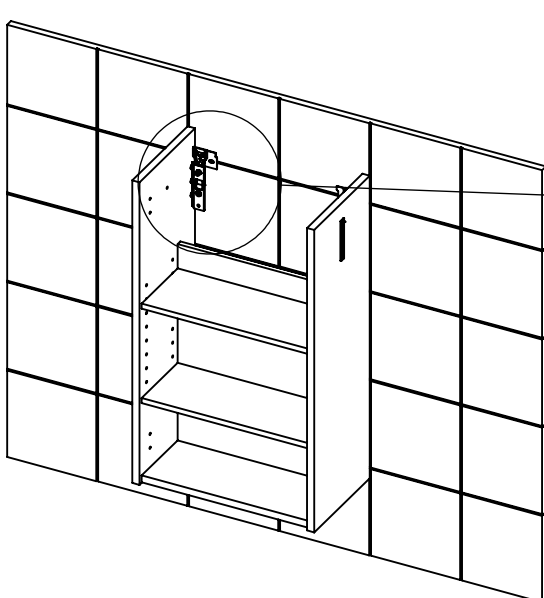

# SWOON SINGLE 420

Tvättställsskåp/Vanity unit/Allaskaapit

**SIDE**

**SOFT**

**SQUARE**

1

2

3

Efter höjjustering, glöm ej att dra åt skruv "A"

After heigh adjustment, do not forget to tighten screw "A"

Korkeussäädön jälkeen muista kiristää ruuvi "A"

4

5

6

click

A