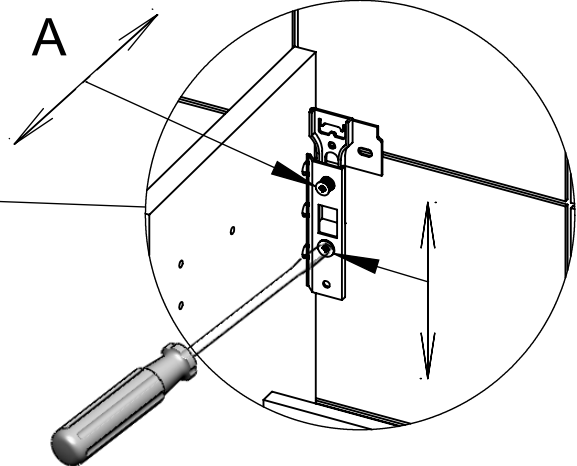

# SWOON SINGLE 420

Tvättställsskåp/Vanity unit/Allaskaapit

**SIDE**

**SOFT**

**SQUARE**

1

2

3

Efter höjjustering, glöm ej att dra åt skruv "A"

After heigh adjustment, do not forget to tighten screw "A"

Korkeussäädön jälkeen muista kiristää ruuvi "A"

4

5

6

click

A