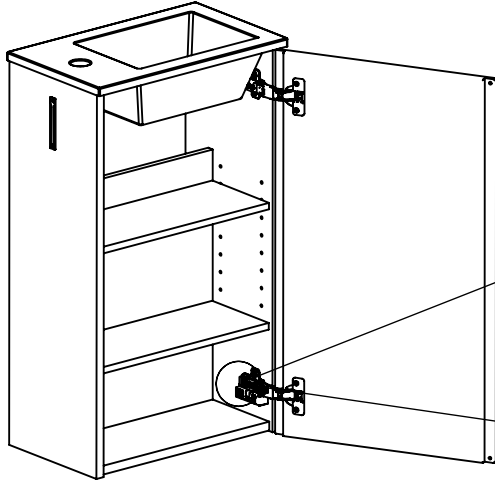

# SWOON SINGLE 420

Tvättställsskåp/Vanity unit/Allaskaapit

**SIDE**

**SOFT**

**SQUARE**

1

2

3

Efter höjjustering, glöm ej att dra åt skruv "A"

After heigh adjustment, do not forget to tighten screw "A"

Korkeussäädön jälkeen muista kiristää ruuvi "A"

4

5

6

click

A

- A. Vid behov, finjustera dörren
- A. If necessary, fine tune the door
- A. Tarvittaessa säädä ovea

7 - (SIDE)