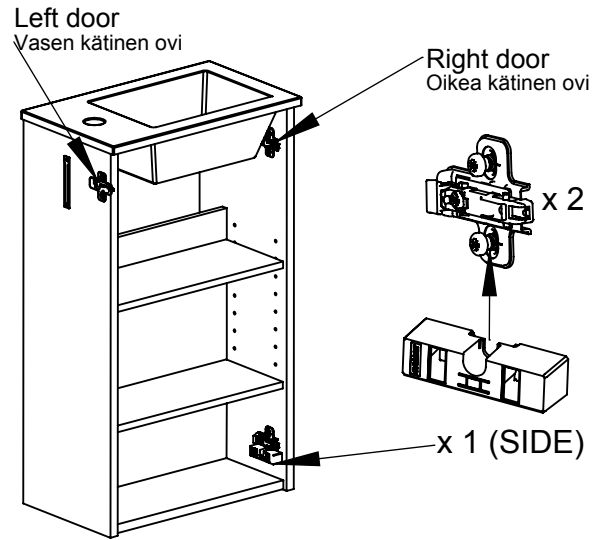

# SWOON SINGLE 420

Tvättställsskåp/Vanity unit/Allaskaapit

**SIDE**

**SOFT**

**SQUARE**

1

2

3

Efter höjjustering, glöm ej att dra åt skruv "A"

After heigh adjustment, do not forget to tighten screw "A"

Korkeussäädön jälkeen muista kiristää ruuvi "A"

4

5

6

click

A

- A. Vid behov, finjustera dörren
- A. If necessary, fine tune the door
- A. Tarvittaessa säädä ovea

7 - (SIDE)