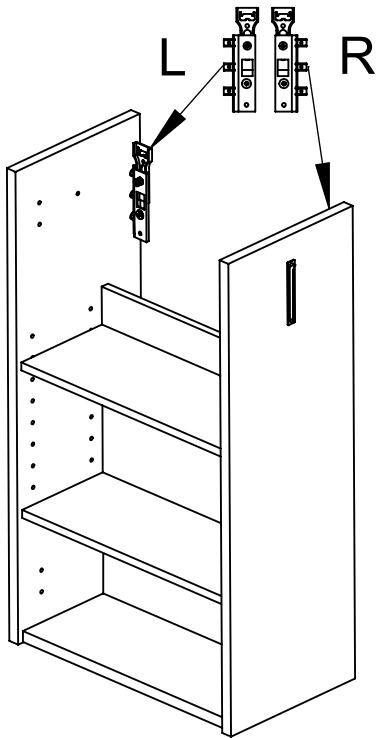

# SWOON SINGLE 420

Tvättställsskåp/Vanity unit/Allaskaapit

**SIDE**

**SOFT**

**SQUARE**

1

2

3

Efter höjjustering, glöm ej att dra åt skruv "A"

After heigh adjustment, do not forget to tighten screw "A"

Korkeussäädön jälkeen muista kiristää ruuvi "A"

4

5

6

click

A

- A. Vid behov, finjustera dörren
- A. If necessary, fine tune the door
- A. Tarvittaessa säädä ovea

7 - (SIDE)