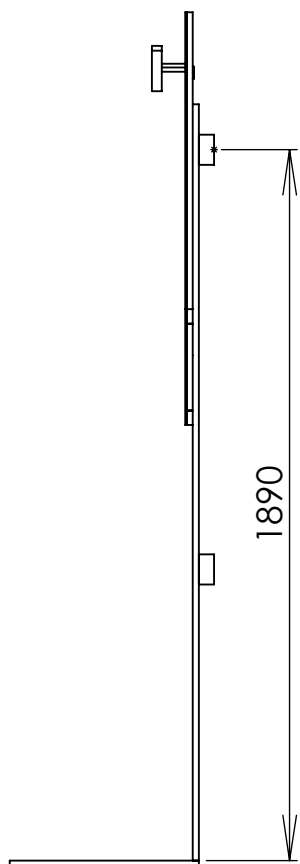

SWOON SOFT/SQUARE - Installationsmått

Underskåp/Vanity unit/Allaskaapit

Högskåp/High cabinet/Korkeakaappi

Spegel/Mirror/Peili

Spegelskåp/Mirror cabinet/Peilikaapit