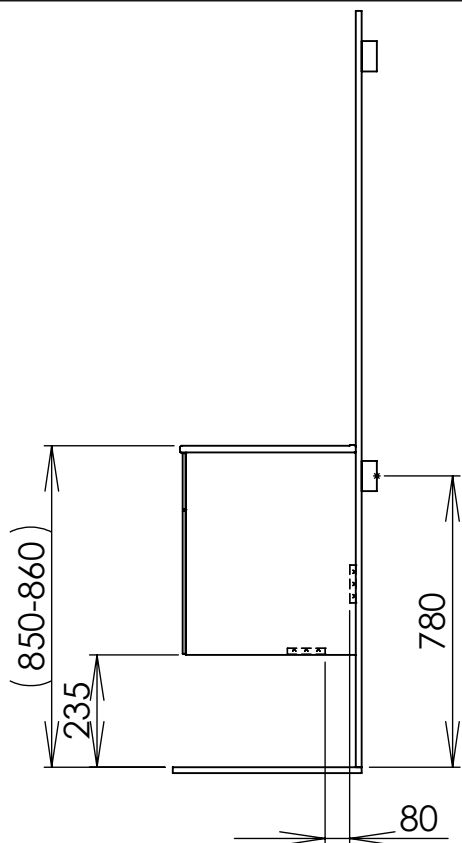

SWOON SOFT/SQUARE - Installationsmått

Underskåp/Vanity unit/Allaskaapit

Högskåp/High cabinet/Korkeakaappi

Spegel/Mirror/Peili

Spegelskåp/Mirror cabinet/Peilikaapit