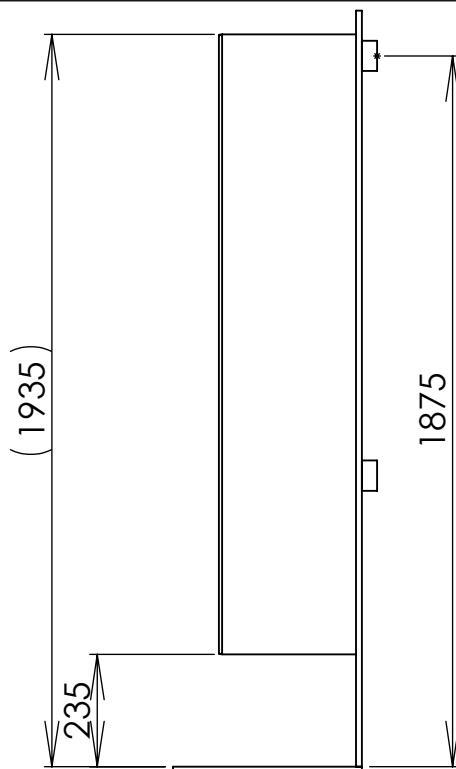

SWOON SOFT/SQUARE - Installationsmått

Underskåp/Vanity unit/Allaskaapit

Högskåp/High cabinet/Korkeakaappi

Spegel/Mirror/Peili

Spegelskåp/Mirror cabinet/Peilikaapit