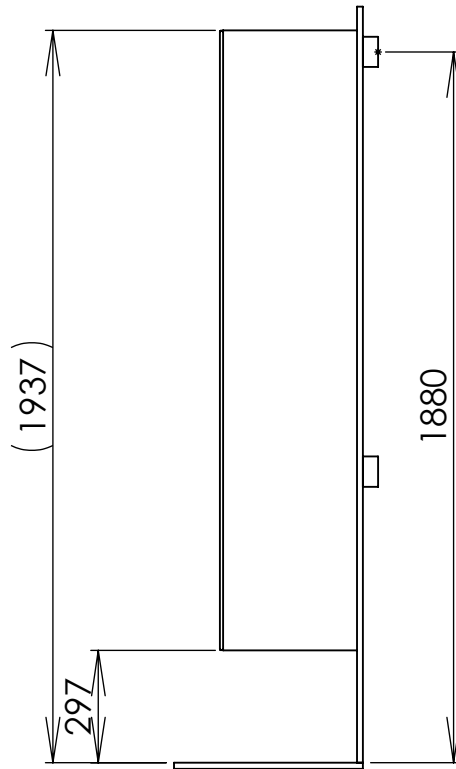

SWOON SIDE - Installationsmått

Underskåp/Vanity unit/Allaskaapit

Högskåp/High cabinet/Korkeakaappi

Spegel/Mirror/Peili

Spegelskåp/Mirror cabinet/Peilikaapit