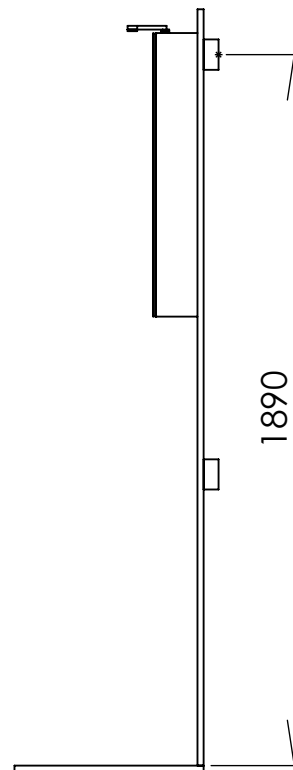

SWOON SIDE - Installationsmått

Underskåp/Vanity unit/Allaskaapit

Högskåp/High cabinet/Korkeakaappi

Spegel/Mirror/Peili

Spegelskåp/Mirror cabinet/Peilikaapit