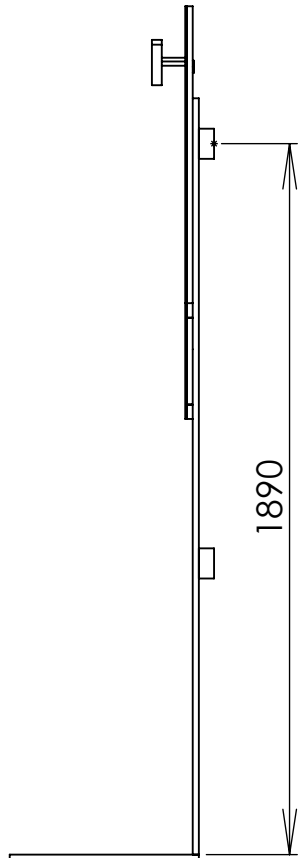

SWOON SIDE - Installationsmått

Underskåp/Vanity unit/Allaskaapit

Högskåp/High cabinet/Korkeakaappi

Spegel/Mirror/Peili

Spegelskåp/Mirror cabinet/Peilikaapit