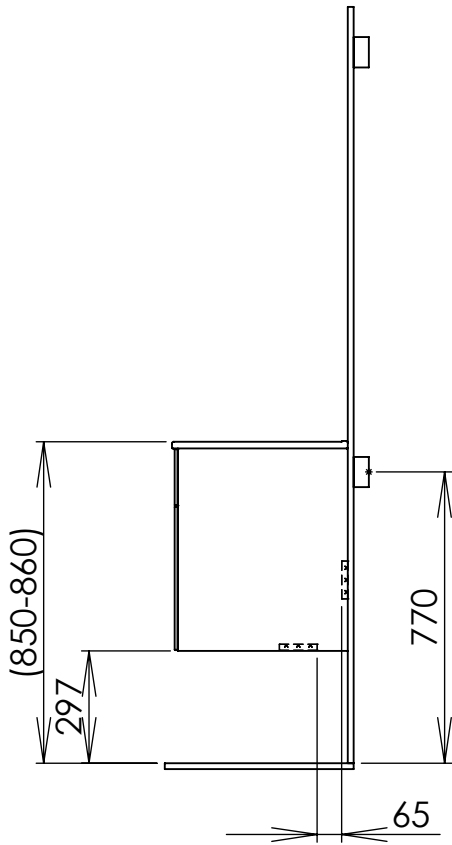

SWOON SIDE - Installationsmått

Underskåp/Vanity unit/Allaskaapit

Högskåp/High cabinet/Korkeakaappi

Spegel/Mirror/Peili

Spegelskåp/Mirror cabinet/Peilikaapit