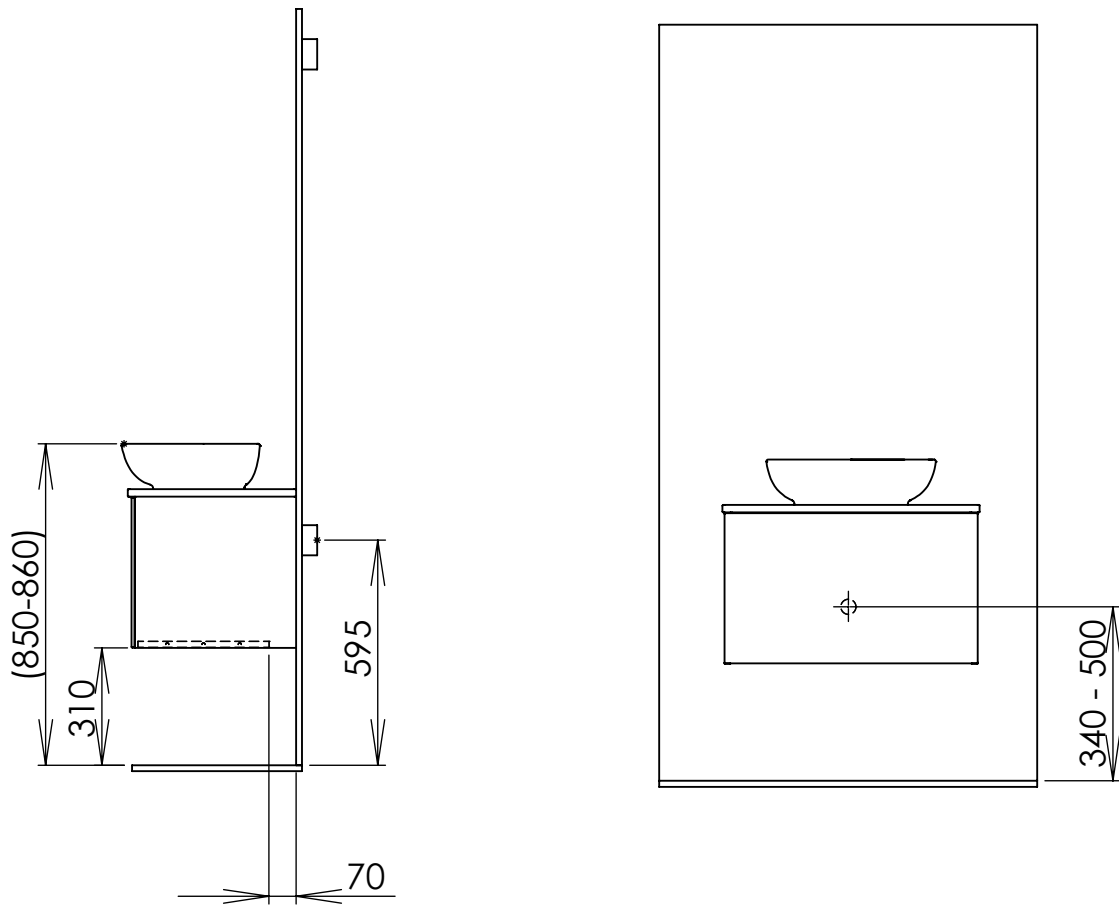

# SWOON STONE

Underskåp/Vanity unit/Allaskaapit